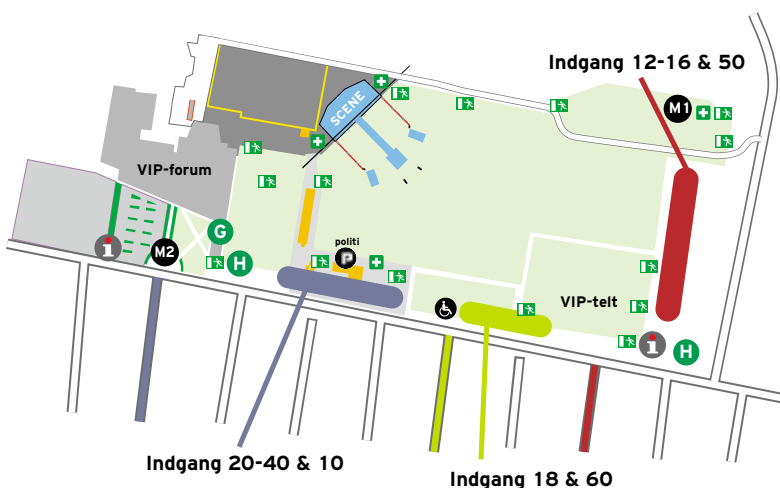

Gå-afstande:

- Shuttlestop P-syd - Forum Horsens Outdoor: **1500 m**
- Shuttlestop P-vest - Forum Horsens Outdoor: **1100 m**
- Shuttlestop P-vest - Midtbyen: **1700 m**
- Midtbyen - Forum Horsens Outdoor: **1200 m**
- P-nord - Forum Horsens Outdoor: **1800 m**
- P-øst - Forum Horsens Outdoor: **1700 m**

FORUM HORSENS OUTDOOR:

Gå-rute til koncertområde

Koncertindgange:

- Indgang 12-16 & 50 (rød rute)
- Indgang 18 & 60 (grøn rute)
- Indgang 20-40 & 10 (blå rute)

- **Shuttlestop**
Shuttlebus fra P-vest sætter af ved Hede Nielsens Vej
Shuttlebus fra P-syd / P-Byholm sætter af ved Rådhuset

Spise/festområder

Cykelparkering

Infoboder

Gågade

Banker

Biler ingen indkørsel uden tilladelse

C Tjek-in hjælpere/leverandører

D Tjek-in Presse